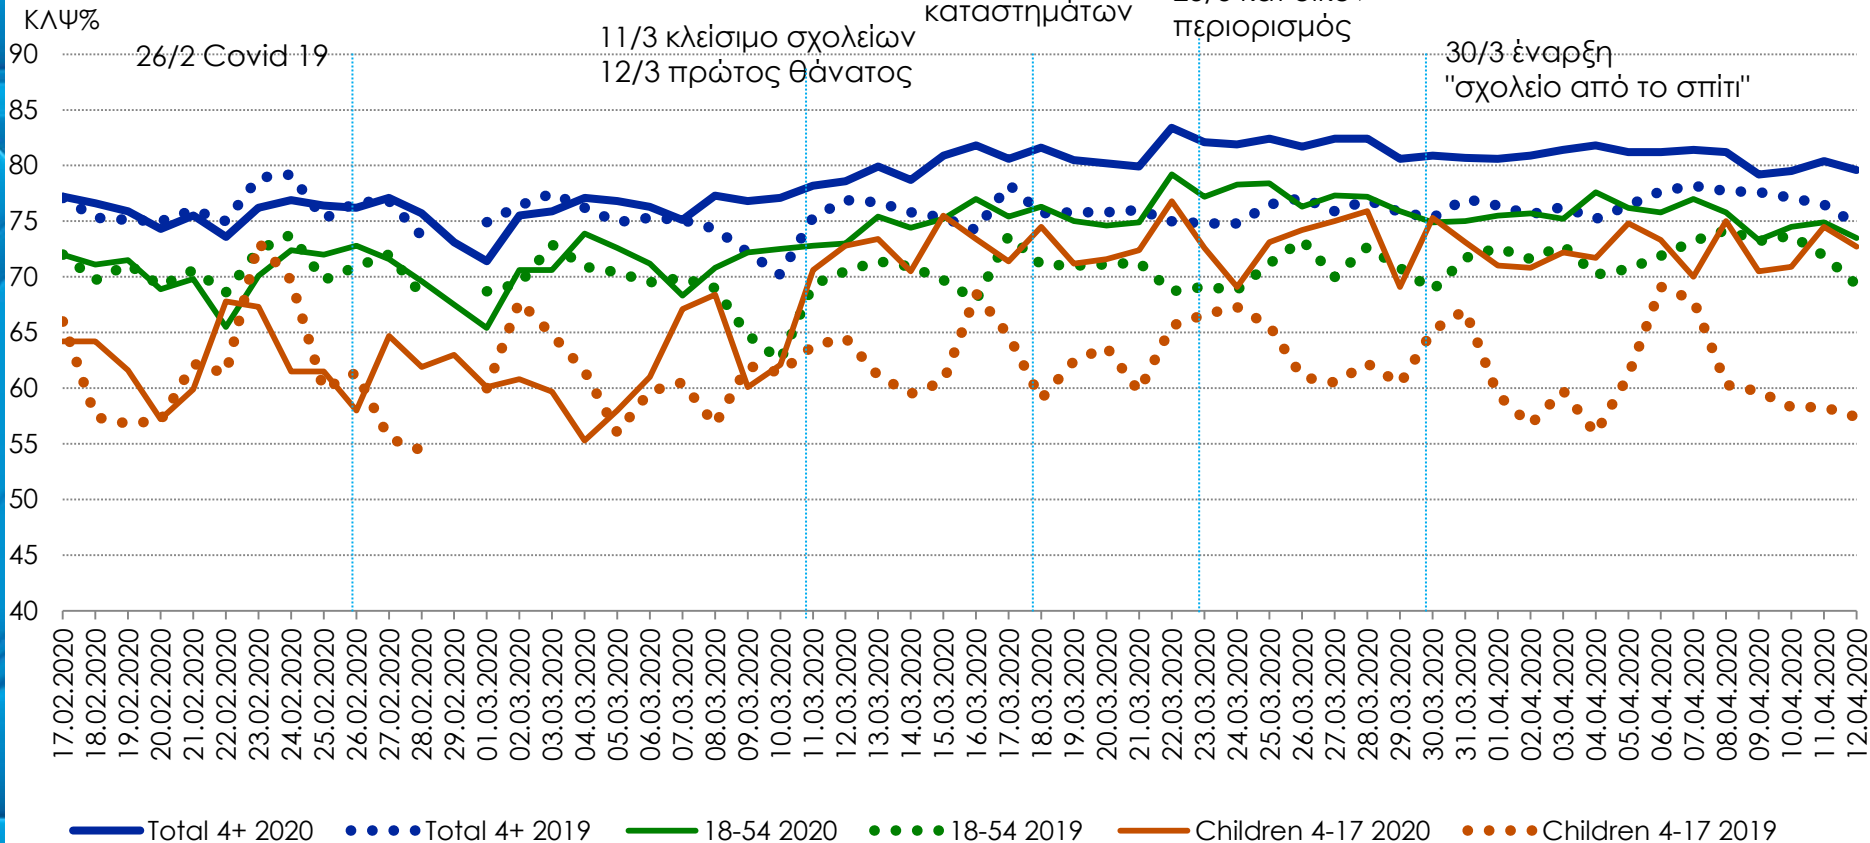

nielsen

COVID-19: Οι Εξελίξεις στην Τηλεθέαση

Έως 12 Απριλίου 2020

Ημερήσια Κάλυψη στην TV

Ημερήσιος Χρόνος ανά Άτομο στην TV

Διαθεσιμότητα Κοινού στην TV

Δικαστήματα: 11 Μαρτίου-12 Απριλίου.

Rest Content: Ημερήσια Μερίδια