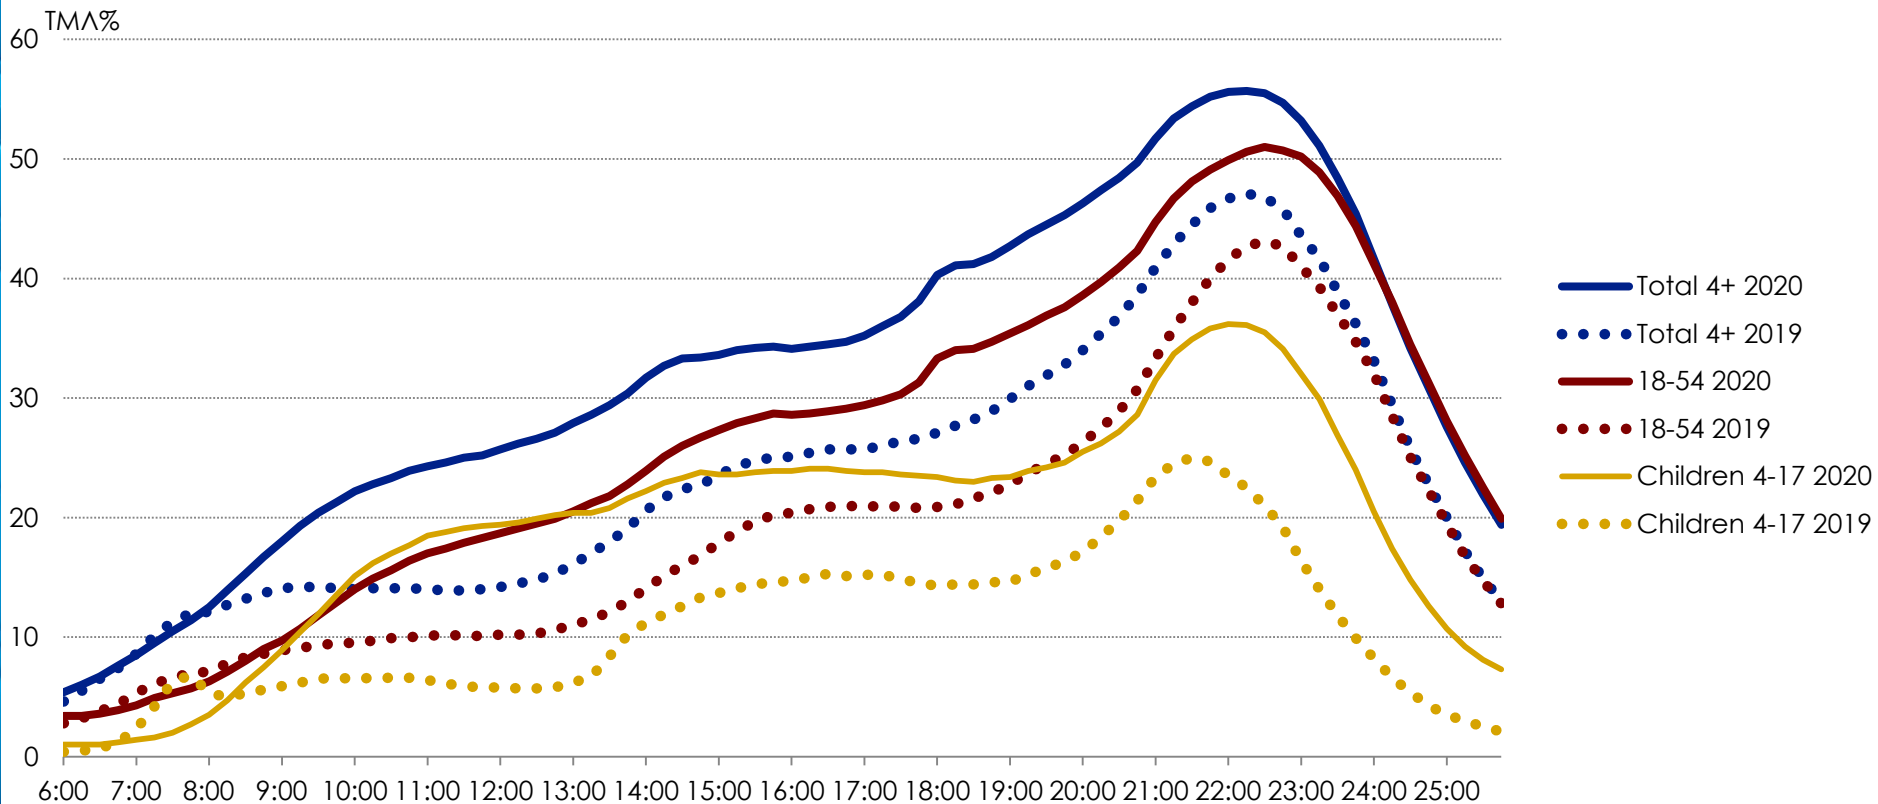

nielsen

COVID-19: Οι Εξελίξεις στην Τηλεθέαση

Έως 12 Απριλίου 2020

Ημερήσια Κάλυψη στην TV

Ημερήσιος Χρόνος ανά Άτομο στην TV

Διαθεσιμότητα Κοινού στην TV

Δικαστήματα: 11 Μαρτίου-12 Απριλίου.

Rest Content: Ημερήσια Μερίδια