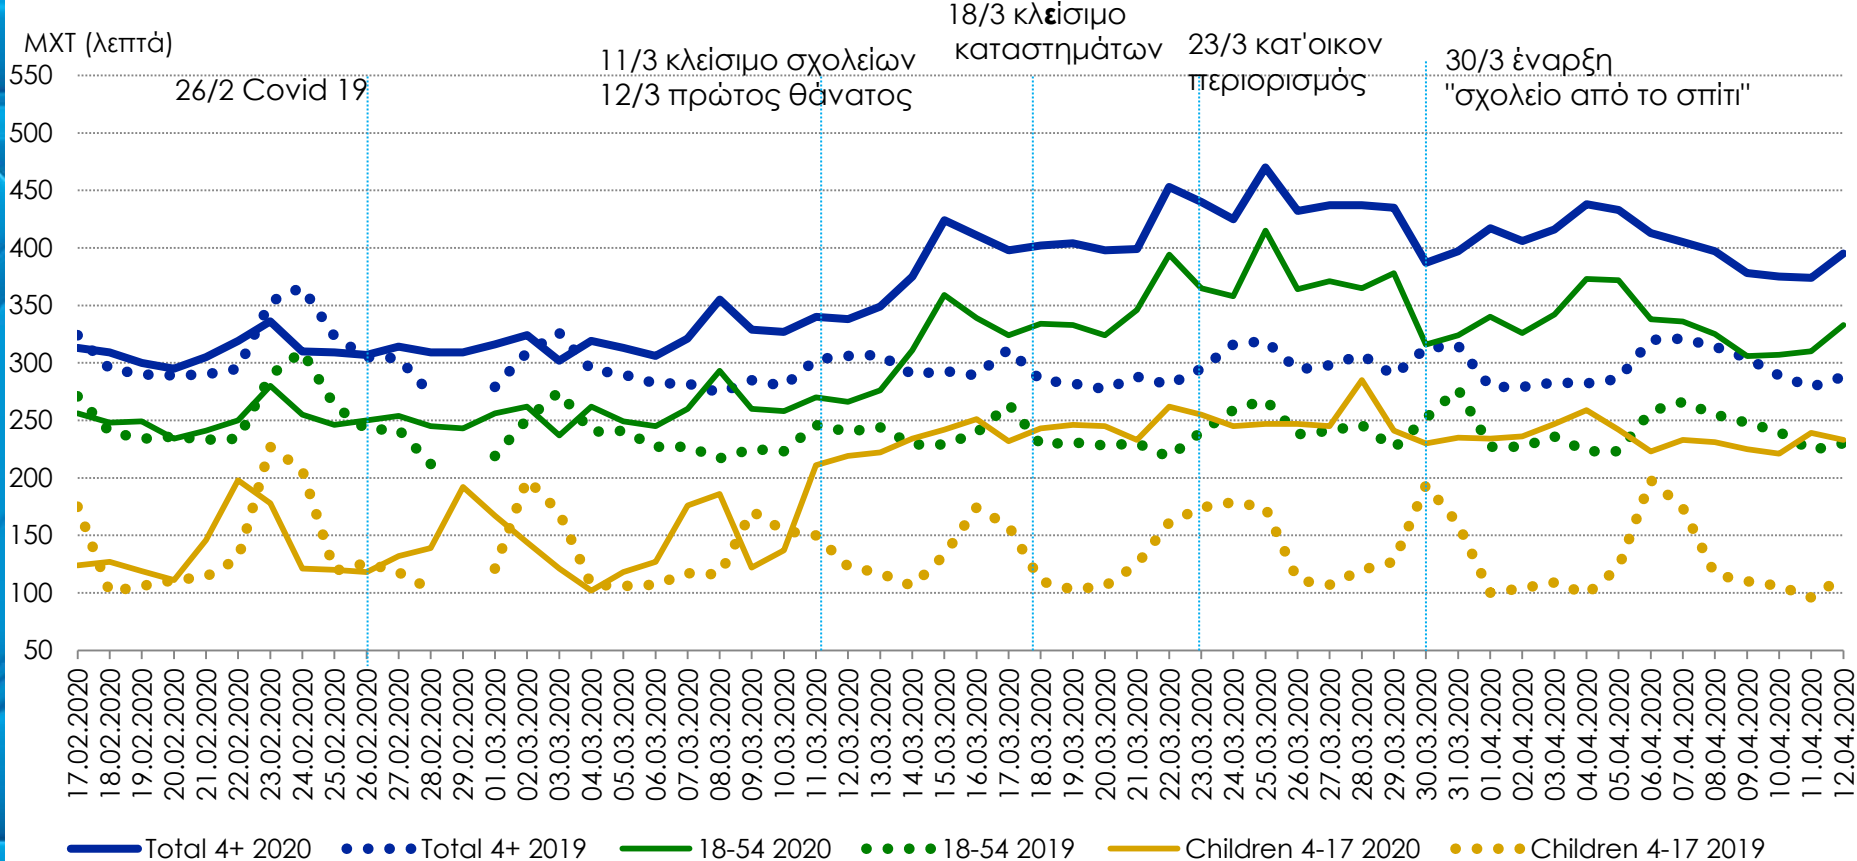

nielsen

COVID-19: Οι Εξελίξεις στην Τηλεθέαση

Έως 12 Απριλίου 2020

Ημερήσια Κάλυψη στην TV

Ημερήσιος Χρόνος ανά Άτομο στην TV

Διαθεσιμότητα Κοινού στην TV

Δικαστήματα: 11 Μαρτίου-12 Απριλίου.

Rest Content: Ημερήσια Μερίδια